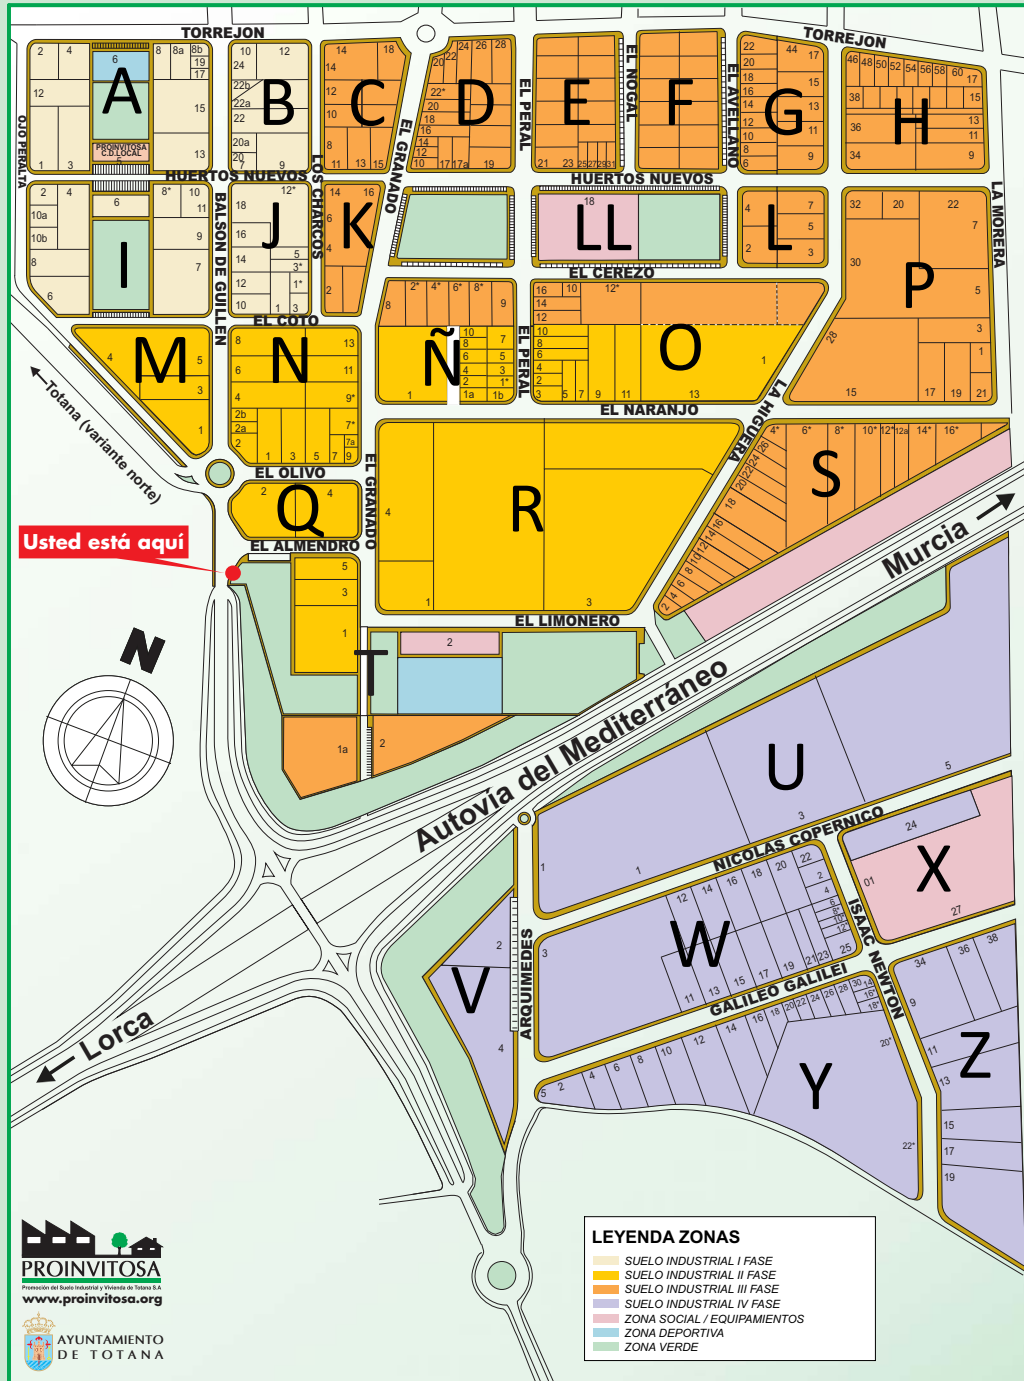

POLÍGONO INDUSTRIAL "EL SALADAR" DE TOTANA

DIRECTORIO DE EMPRESAS

2020

UBICACIÓN - NOMBRE COMERCIAL

A 8	ABELLANEDA METAL
H 50	AGETRANS DEMETRIO E HIJOS
S 22	AGRIDEI SL
C14	AGROCIMA
A 1	AGROSUR
I 10b	ALUCASA
B 22	ALUMAR METÁLICAS
S 14*	ANTIGÜEDADES TRUFO
H 36	AQUAZUL PISCINAS
O 4	ATRACCIONES PARRALES
O 14	AUTORECAMBIOS VILLA
N 9	BAR ALEDO
B 22b	BÁSCULA PÚBLICA
S 24	BRICODEI
J 10	CADE JARDÍN
N 8	CADE-Calidad Deportiva
D 14	CAFÉ BAR EL BARRIO
N 7	CAFÉ BAR EL POLÍGONO-RINCÓN DEL VINO
M 1	CAFÉ BAR RESTAURANTE OLIMPIA
LL 18	CAI EL SALADAR
S 6*	CALZADOS LOVEVA
B 9	CALZADOS MATU, SL
O 11	CALZADOS TOBALLE
I 9	CANEMBAL SISTEMAS DE EMBALAJE
P 32	CÁRNICAS HNOS. FUERTES
B 20a	CARPINTERÍA DE MADERA ZAHER
A 4	CARROCEERÍAS ANTONIO
A 5	CENTRO DE DESARROLLO LOCAL
T 1a	CENTRO DE OCIO
Y 12	CENTRO SERVICIOS TRANSPORTISTAS BG
I 10a	COMETO
O 6	CONSTRUNUMAR, SL
W 2	CORONAS LOS OLIVOS
I 8	CREACIONES ESTILO
D 10	CREACIONES Y DISEÑOS OF EUROPA
J 3	D' MADERA
U 3	DAF - NIRVAUTO
H 38	DEMETRIO Y JAVI RENT AND CAR
N 9*	DETALLES CARAMELOS
J 14	DISTRIB. HISPANO-LUSITANAS DE FRUTAS
B 24	DISTRIB. PACO (PLAZA DE ABASTOS)
O 5	EL ALMACÉN DE SOBEJANO
O 2	ELECTRICIDAD Y CLIMAT. CÁNOVAS CB
S 16	ELECTROBOMBAS TOTANA
D 20	ELECTROSERVICIO SUÁREZ
R 1	EL LAGO CELEBRACIONES
D 16	EMBUTIDOS HERMANOS CELESTINO
Q 2	ESTACIÓN DE SERVICIO SIERRA ESPUÑA TRADE
J 1	ESTRUCTURAS EUROTANA
S 12	ESTUDIO GARAJE
O 1	ETOSA
Y 18*	FCC INDUSTRIAL
I 4	FERRALLA DE TOTANA SL
P 19	FRUTAS URREA
Y 16*	GECO SOLUCIONES DE HIGIENE
H 46	GENSA
G 17	GEREFRAAN
H 60	GESTIÓN SISTEMAS DE EXTRACCIÓN
A 3	GLOBAL CORNER
Y 28	GRUAS RÚIZ ROJO S.L.
T 1	HOTEL EXECUTIVE SPORT
M 3	HOTEL OLIMPIA
C 10	HUEVOS CAÑAVATE